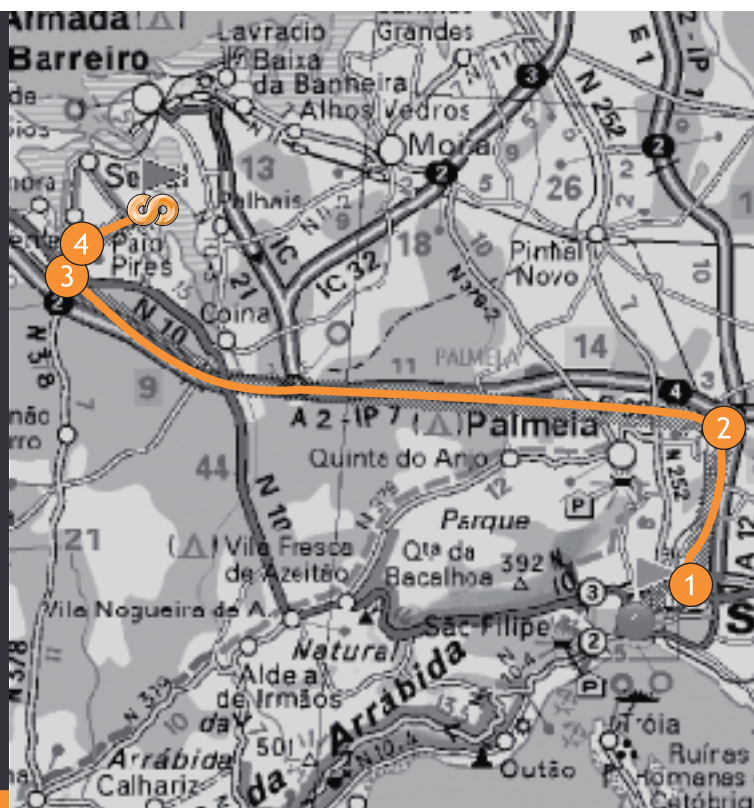

Mapa

Setúbal > Transvetra

Localização

Parque Industrial da Catrapona

Pavilhão P

2840 - 050 Paio Pires

PORTUGAL

GPS (coordenadas)

38.586343N, 9.060385W

Contactos

T. 212 109 650

F. 212 109 652

E. geral@transvetra.pt

1. Setúbal;

2. Seguir oeste em frente A2 (Auto-estrada com portagem);

3. Seguir pela saída 2 em direcção a Sesimbra;

4. Convergir com N10/Av. Padre Cruz e continuar pela mesma;

5. Seguir pela rampa para Azeitão/A2/Setúbal/Portagem;

6. Continuar em frente;

7. Continuar em frente para Av. Primeiro de Dezembro de 1640;

8. Continue até N10;

9. Na rotunda, seguir pela 2ª saída em direcção a Coima;

10. Seguir pela N10;

11. Na rotunda, seguir pela 1ª saída em direcção a Sesimbra;

12. Seguir em frente;

13. Na rotunda, seguir pela 2ª saída em direcção a Sesimbra;