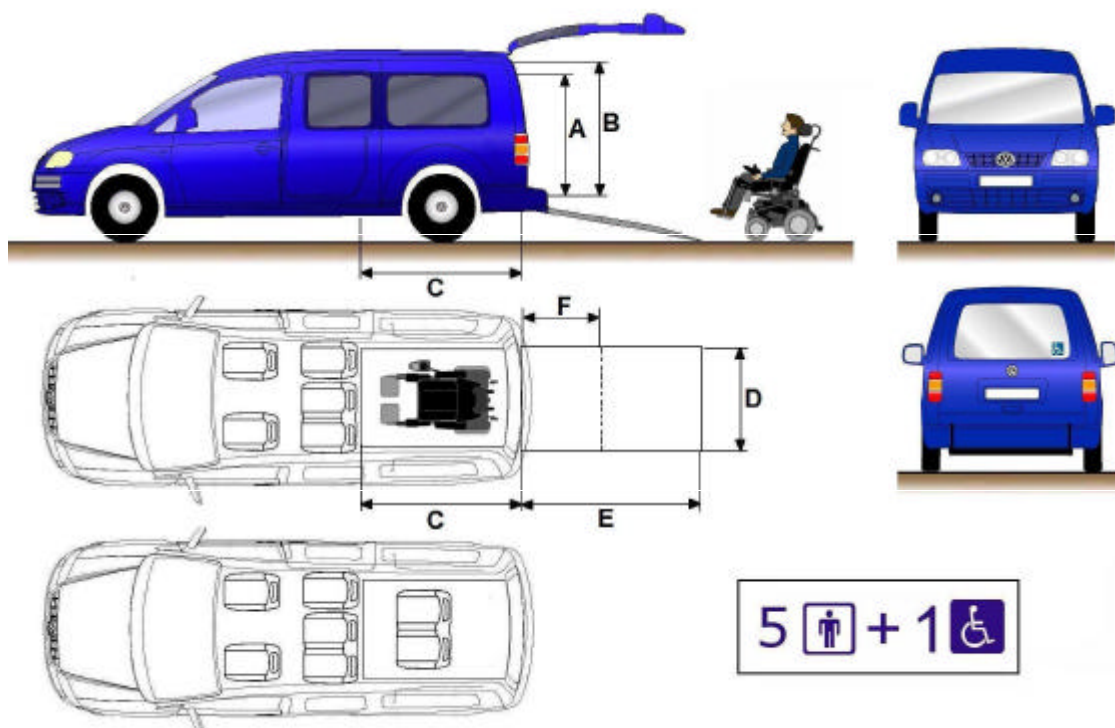

Volkswagen Caddy Maxi - Novo TPMPR

- A. Altura mínima de acesso: 145 cm.
 - B. Altura interior: 149 cm.
 - C. Comprimento disponível para cadeira de rodas: 152 cm.
 - D. Largura disponível para a cadeira de rodas: 81 cm.
 - E. Comprimento da rampa dupla em alumínio: 140 cm.
 - F. Comprimento da rampa simples em alumínio *: 80 cm.
- Com depósito de origem: 60 Litros.